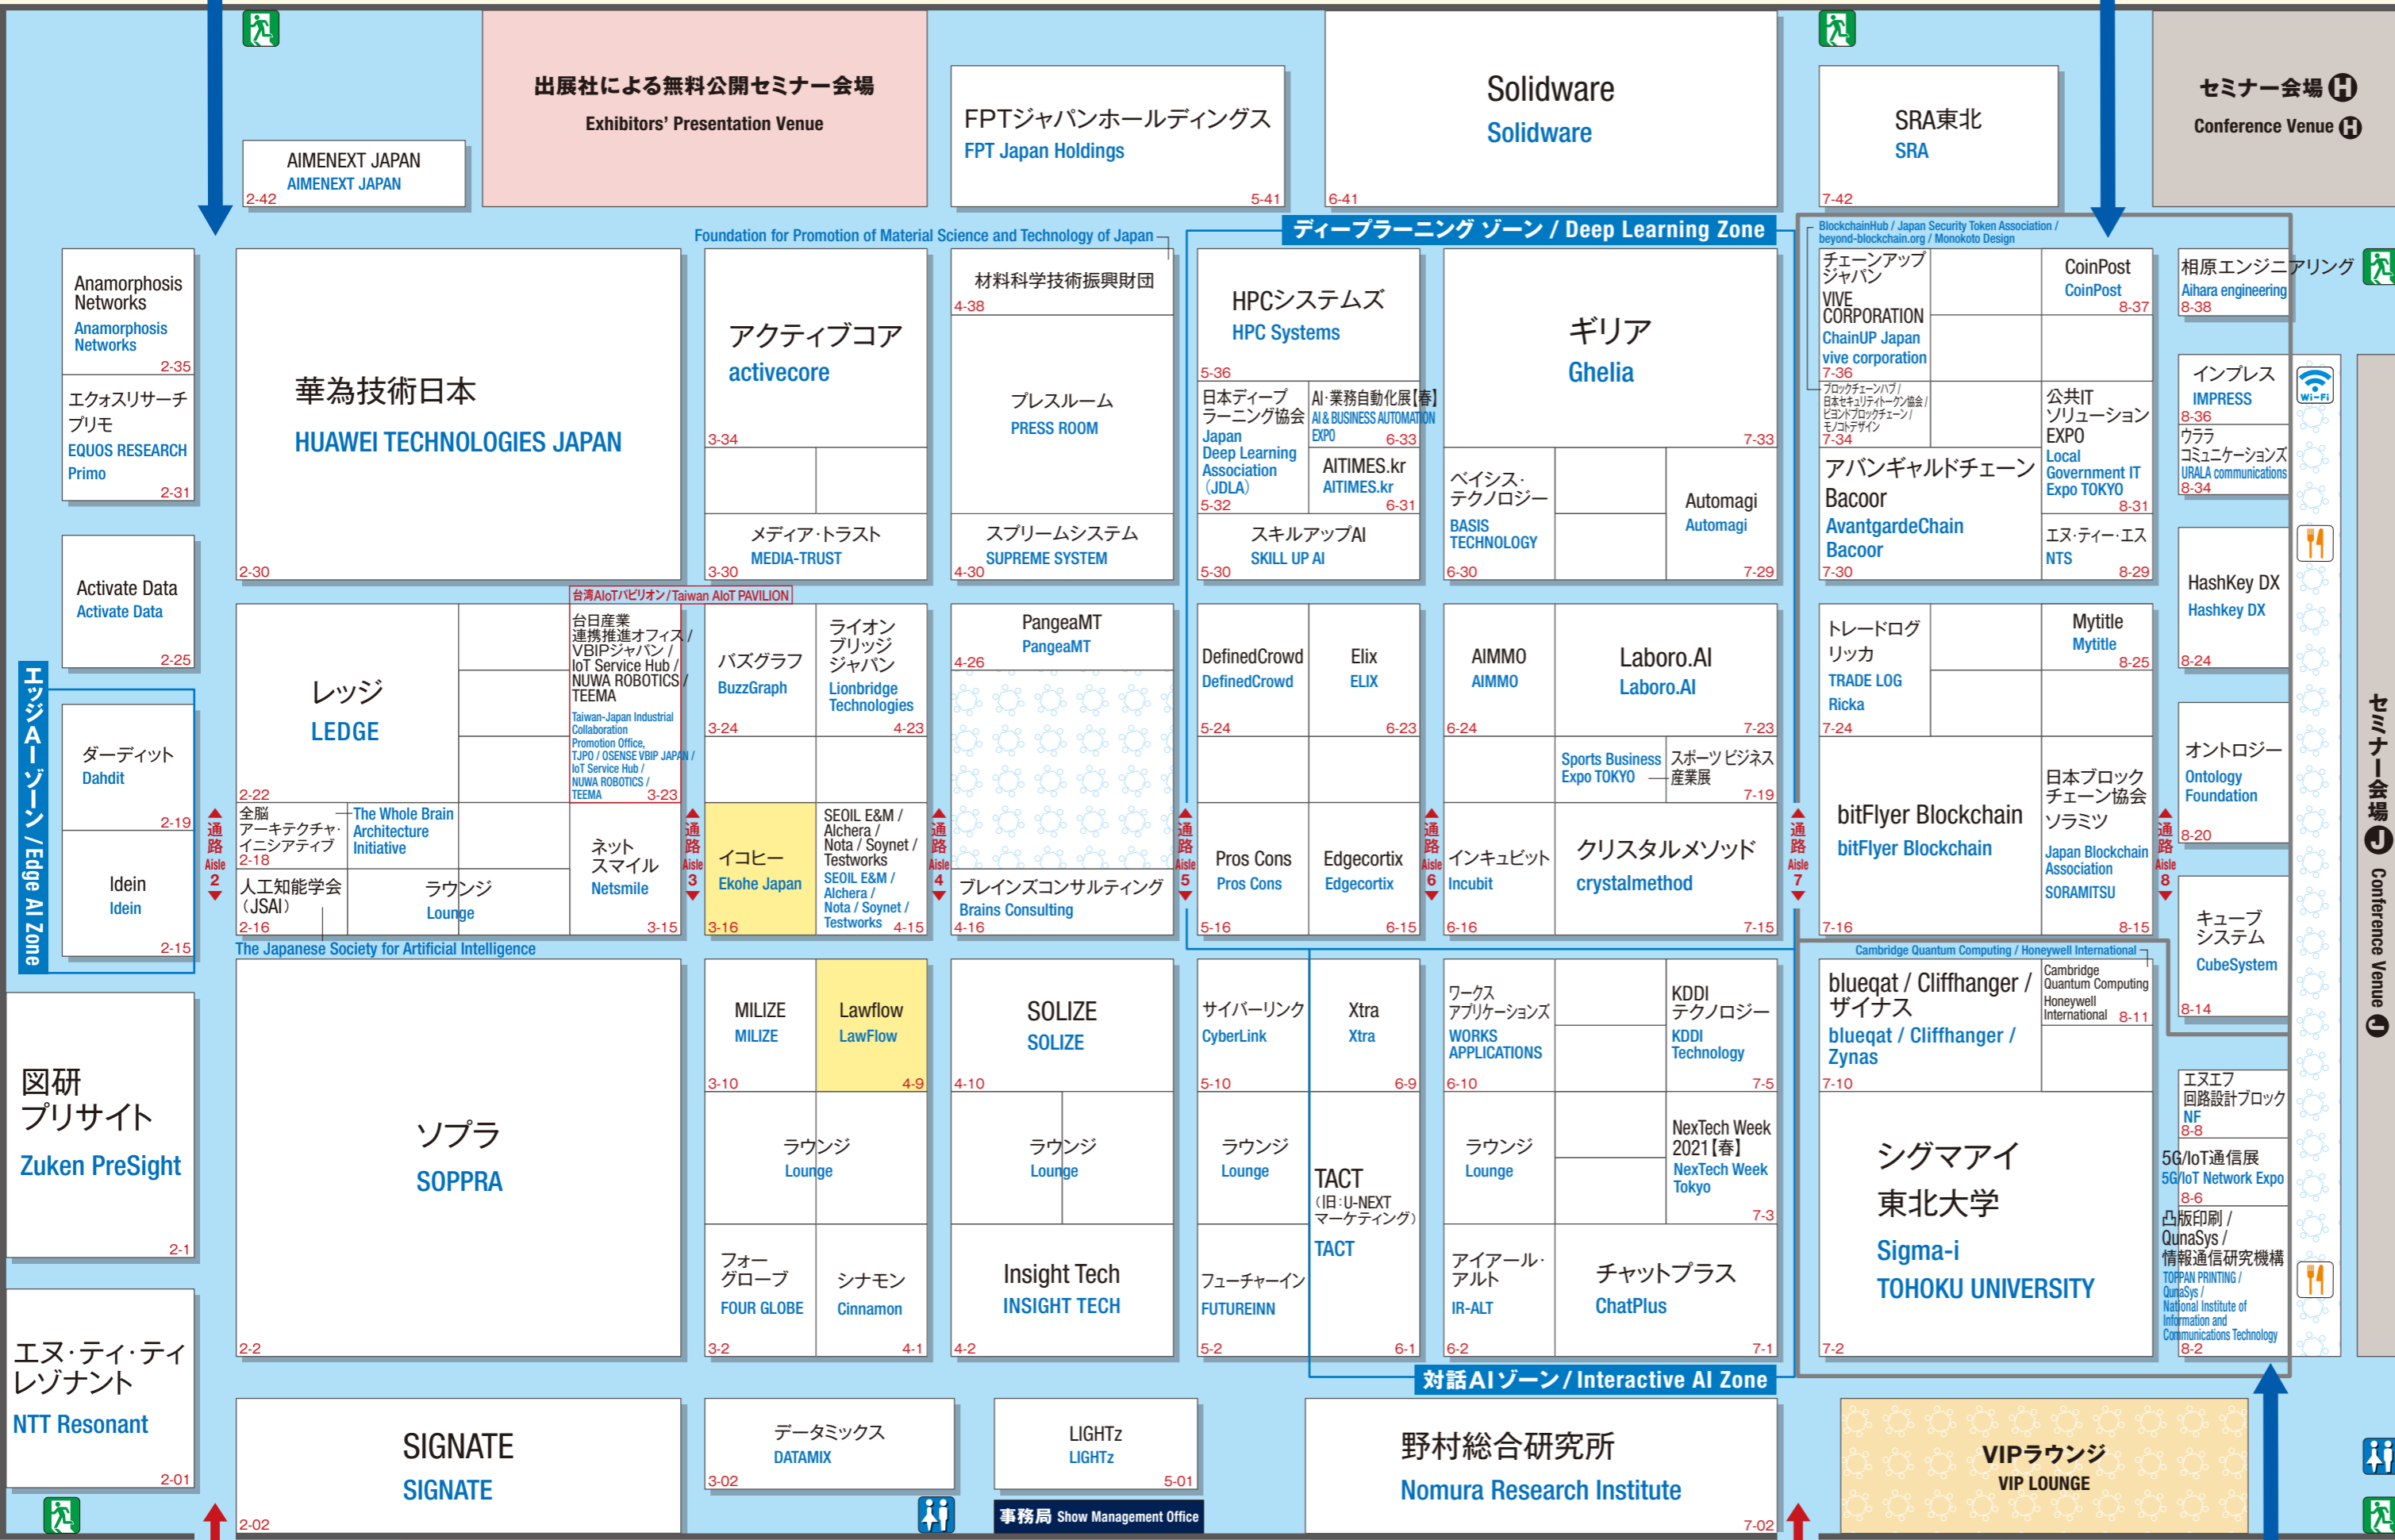

会場案内図

FLOOR MAP

会期 2020年10月28日[水]~30日[金] 10:00~18:00 (30日[金]のみ17:00終了)
Dates October 28 [Wed] - 30 [Fri], 2020 10:00 - 18:00 (10:00 - 17:00 on Oct. 30 [Fri])

会場 幕張メッセ
Venue Makuhari Messe, Japan

主催 リード エグジビション ジャパン(株)
Organised by Reed Exhibitions Japan Ltd.

※2020年10月2日現在。実際のレイアウトと異なる場合がございます。/ *This Floor Map is as of October 2, 2020. The actual layout might be different.

第1回 AI・人工知能 EXPO 秋

1st AI EXPO TOKYO Autumn

第1回 ブロックチェーン EXPO 秋

1st BLOCKCHAIN EXPO TOKYO Autumn

凡例 / Legend

- トイレ TOILET
- 売店 SNACK
- 非常口 EMERGENCY EXIT
- Wi-Fi
- ラウンジ LOUNGE
- 広告掲載企業 ADVERTISING EXHIBITOR

お目当ての会社の探し方 / How to Look for Exhibitors

裏面の出展社一覧で、お目当ての会社の小間番号を確認してください。
 Find out the booth number of the company you are looking for from the exhibitors' list overleaf.

例) リードシステム ... 7-58
 Example) REED SYSTEM ... 7-58

通路番号 Aisle No.

会場全体図 / Entire Floor Map

お持ちの入場者バッジで全展に入場できます!
 Your visitor badge will allow you to enter all the exhibitions.

通信・放送 Week Communications & Broadcasting Week (7-8ホール Hall 7-8)